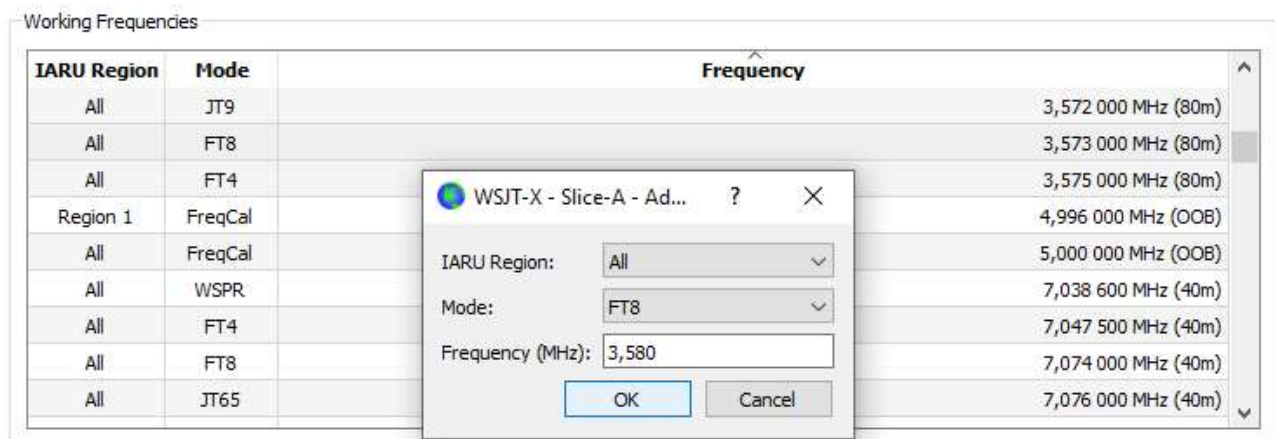

Mene välilehdelle Advanced. Laita raksi ruutuun Special operating activity. Valitse NA VHF Contest. Paina lopuksi OK nappia Asetusten alareunassa.