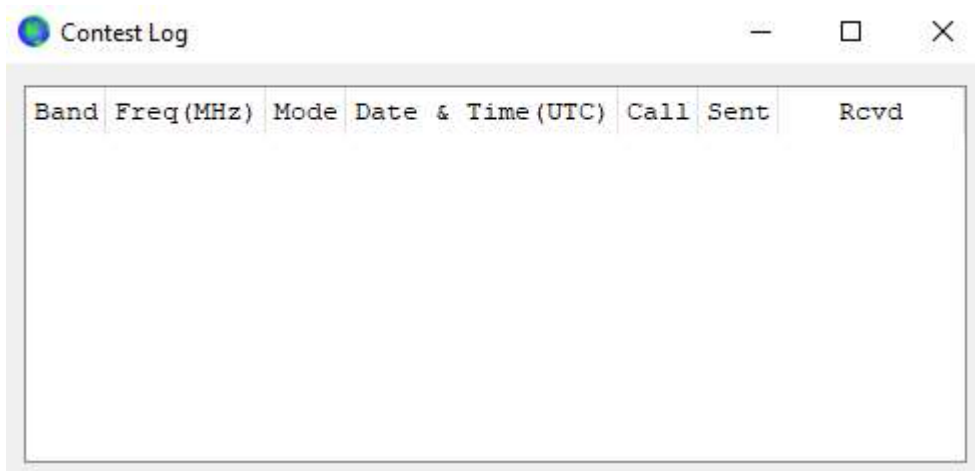

Näyttöön ilmestyy kilpailuloki eli Contest Log.