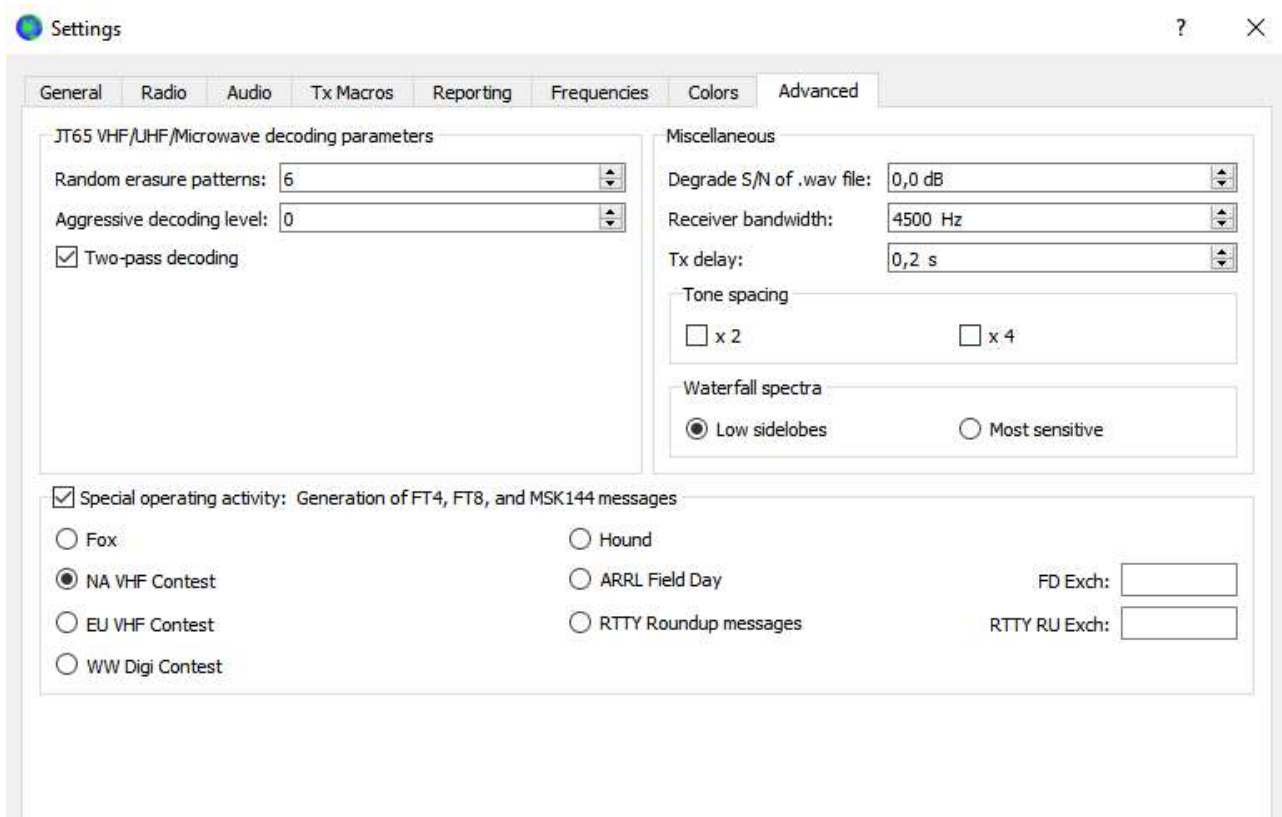

Näyttöön ilmestyy kilpailuloki eli Contest Log.