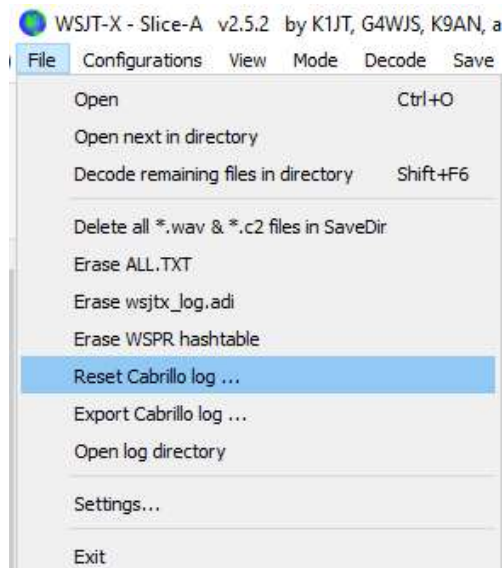

Valitse Insert ja kirjoita ilmestyvään lomakkeeseen taajuuden tiedot eli Mode FT8 ja taajuus esim 3,580. Paina ok ja uusi taajuus ilmestyy taajuuksien listaan.

Mene välilehdelle Advanced. Laita raksi ruutuun Special operating activity. Valitse NA VHF Contest. Paina lopuksi OK nappia Asetusten alareunassa.

Näyttöön ilmestyy kilpailuloki eli Contest Log.

Jos lokilla näkyy kusoja, sinun täytyy tyhjentää kilpailuloki. Tämä kannattaa varmuuden vuoksi tehdä joka tapauksessa. Tyhjennykselle on valikossa oma toiminto File – Reset Cabrillo Log. Vahvasta tyhjennys, kun ohjelma sitä kysyy.