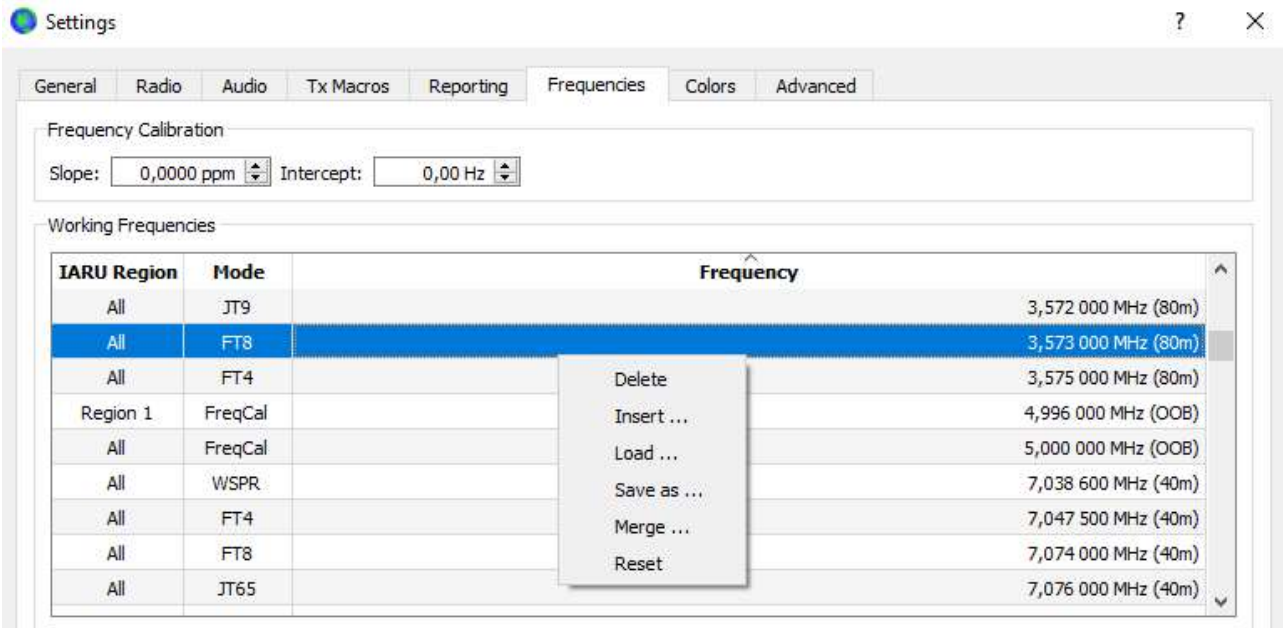

## 1. Ennen kilpailua

Käynnistä WSJT-X -ohjelma. Avaa Asetukset -> File – Settings ja siellä välilehti Frequencies. Lisää kilpailussa käytettävät taajuudet valmiiksi, niin voit liikkua bandilta toiselle WSJT-X -ohjelman avulla koskematta radioon. Uusi taajuus lisätään viemällä hiiri taajuuslistan päälle ja painamalla hiiren oikeaa näppäintä, jolloin aukeaa erillinen valikko.